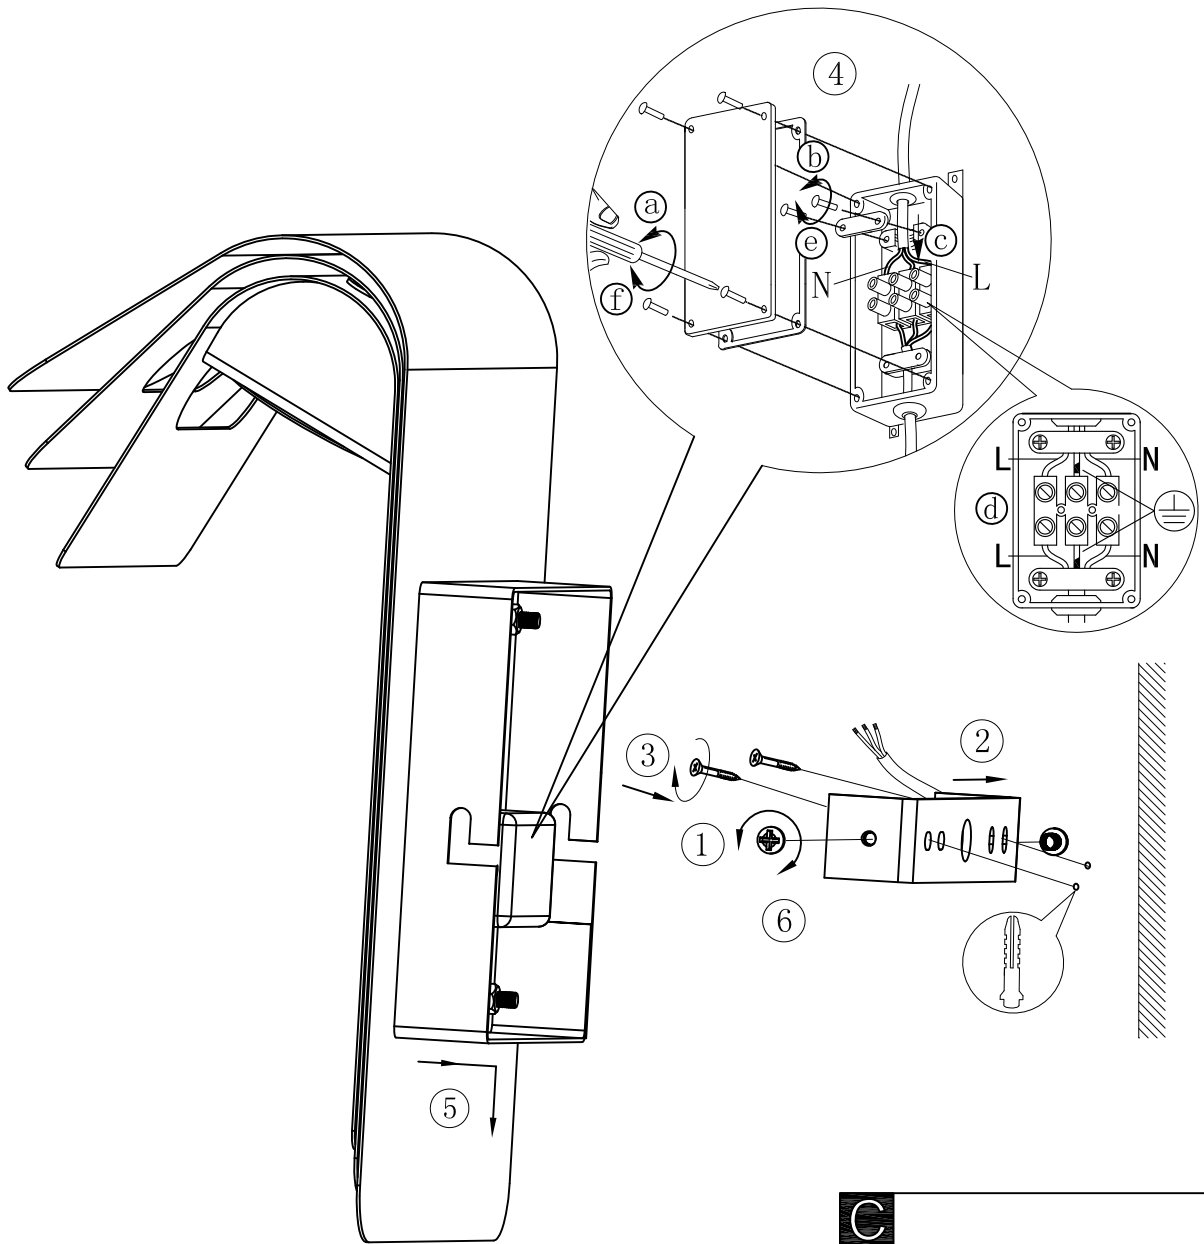

B

A

BLA93256-1

C

A5印制

 <b>东莞东进照明有限公司</b>		名称		索卓两头壁灯	
校对				货号	93256
绘图	杨小波			通用货号	
审核		版次	V:1.1		
批准		日期	20131015		
Approved by EGLO					